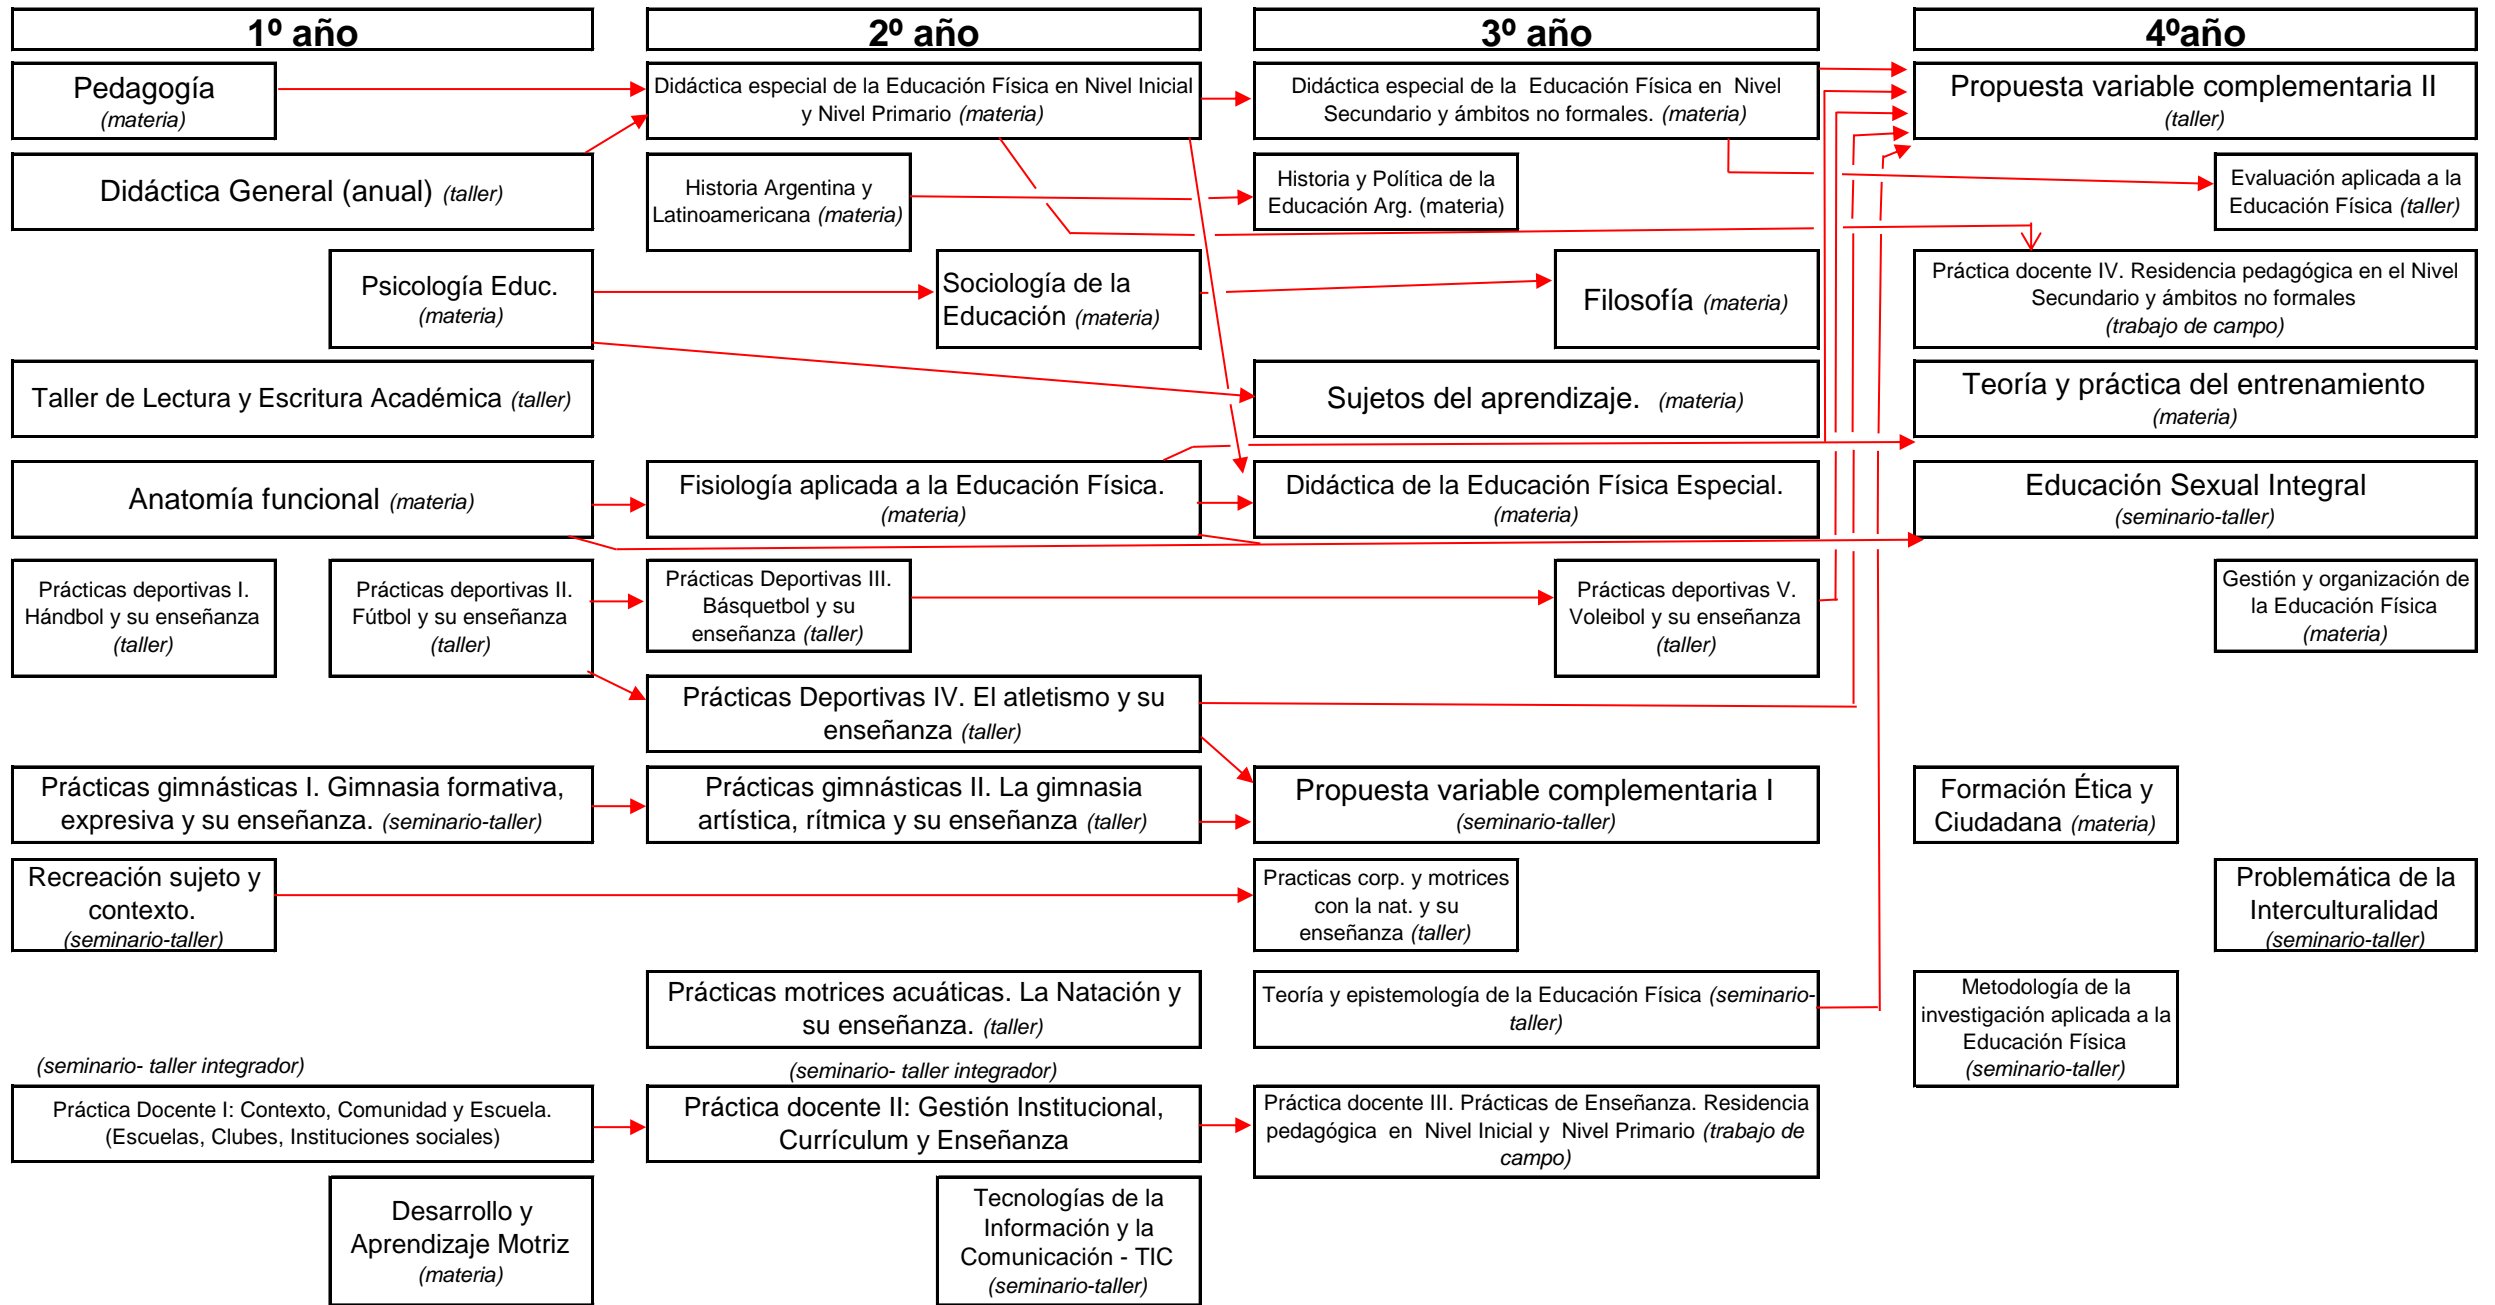

REGIMEN DE CORRELATIVIDADES - PROFESORADO DE EDUCACIÓN FÍSICA I.S.F.P. N° 8155 LA MERCED

Nota: Te recordamos que la regularidad de la materia dura 2 (dos) años. Si en ese tiempo no la aprobaste, debes rendirla como libre o cursarla nuevamente si la materia continúa dictándose. Los Talleres, Seminario Taller y Trabajos de Campo, no se pueden rendir en condición de libres (o sea, debe recurrirse el espacio).